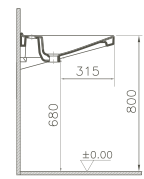

- 0001
- 0012
- 0016
- 0041