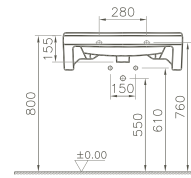

VitrA

Technische Seiten / *Technical Pages*

Sanitärkeramik/Ceramic sanitaryware

5290B003-

- 0001
- 0012
- 0016
- 0041

5292B003-

- 0001
- 0012
- 0016
- 0041

5330B003D