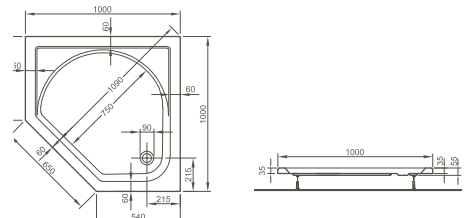

Badewannen & Duschtassen/Bathtubs & shower trays

Flache Duschwanne, Viertelkreis/Flat Shower tray, quarter circle

800 x 800 x 55 mm

52870001000

900 x 900 x 55 mm

52880001000

1000 x 1000 x 55 mm

52920001000

Flache Duschwanne, rechteckig/Flat Shower tray, rectangular

900 x 900 x 55 mm

52890001000

1000 x 1000 x 55 mm

52940001000