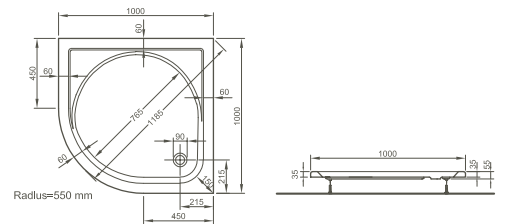

800 x 800 x 55 mm

52870001000

900 x 900 x 55 mm

52880001000

1000 x 1000 x 55 mm

52920001000

Flache Duschwanne, rechteckig/Flat Shower tray, rectangular

900 x 900 x 55 mm