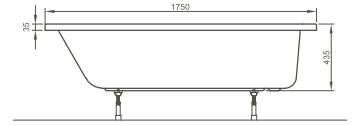

Badewannen & Duschtassen/Bathtubs & shower trays

Körperformwanne, rechteckig/Bathtub, rectangular

1750 x 750 x 435 mm

54210001000

1800 x 800 x 435 mm

52540001000

1700 x 750/500 x 435 mm

52760001000

1700 x 750/500 x 435 mm

52770001000

1900 x 900 x 445 mm

52670001000

1400 x 1400 x 450 mm

52290001000