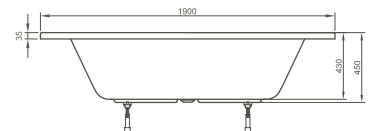

Raumsparwanne, Ecke links/Spacesaving Bathtub, corner left

1700 x 750/500 x 435 mm

52770001000

Sechseckwanne/Hexagon Bathtub

1900 x 900 x 445 mm

52670001000

Eckbadewanne/Corner Bathtub

1400 x 1400 x 450 mm