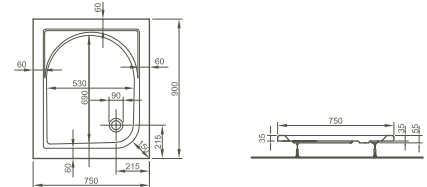

52930001000

Flache Duschwanne, rechteckig/*Flat Shower tray, rectangular*

900 x 750 x 55 mm

52910001000

900 x 800 x 55 mm

52900001000

Badewannen & Duschtassen/Bathtubs & shower trays

Flache Duschwanne, Viertelkreis/Flat Shower tray, quarter circle