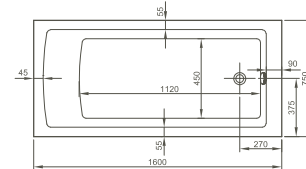

52660001000