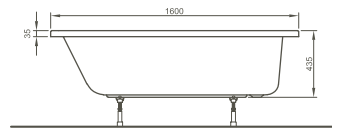

Badewannen & Duschtassen/Bathtubs & shower trays

Körperformwanne, rechteckig/Bathtub, rectangular

1500 x 700 x 435 mm

52510001000

Körperformwanne, rechteckig/Bathtub, rectangular

1600 x 700 x 435 mm

52520001000