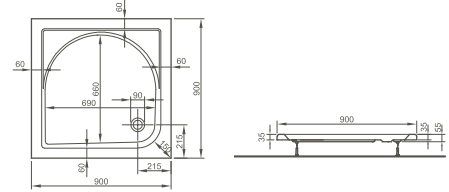

52290001000

Badewannen & Duschtassen/Bathtubs & shower trays

Flache Duschwanne, quadratisch/*Flat Shower tray, square*

800 x 800 x 55 mm

52850001000

900 x 900 x 55 mm

52860001000

1000 x 1000 x 55 mm