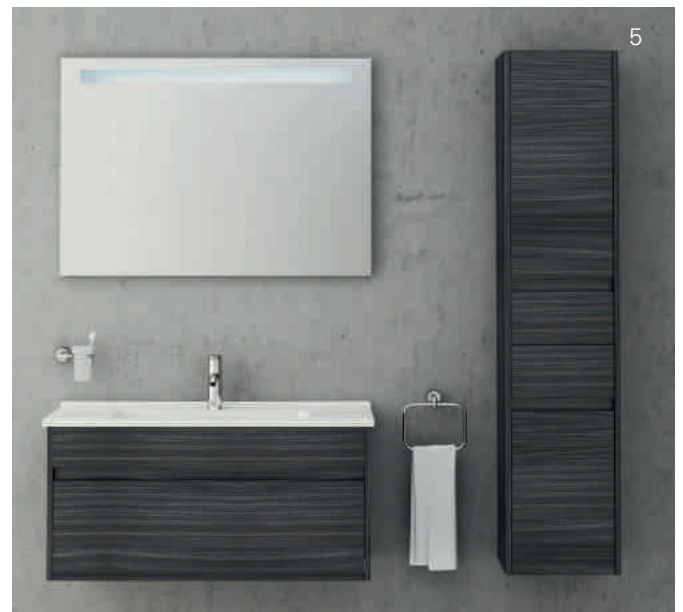

1. 3 Hochschrank mit 2 Türen und 2 Schubladen,
   35 x 33 x 160 cm, Eiche dunkel, Dekor
   *Tall unit with 2 doors and 2 drawers,
   35 x 33 x 160 cm, oak dark, decor*
2. 4 Möbelwaschtisch, 60 cm, Unterschrank mit
   1 Auszug, Kirschbaum dunkel, Dekor
   *Vanity basin, 60 cm, vanity unit with 1 drawer,
   cherry tree dark, decor*
3. 5 Möbelwaschtisch, 80 cm, Unterschrank mit 1 Auszug,
   Hochschrank mit 2 Türen und 2 Schubladen,
   35 x 33 x 160 cm, Hacienda schwarz, Dekor
   *Vanity basin, 80 cm, vanity unit with 1 drawers,
   35 x 33 x 160 cm, hacienda black, decor*