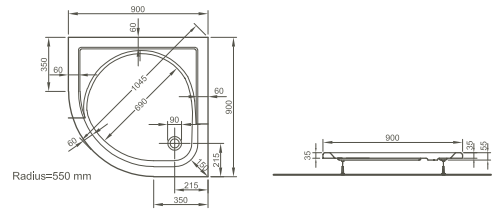

800 x 800 x 55 mm

52870001000

900 x 900 x 55 mm

52880001000

1000 x 1000 x 55 mm

52920001000

Flache Duschwanne, rechteckig/Flat Shower tray, rectangular

900 x 900 x 55 mm