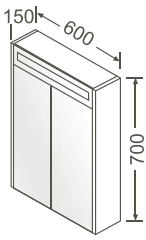

Aufsatzleuchte/Pole-top lantern

350 x 100 x 60 mm

- 82100   **W** 6 Chrom/Chrome

Badmöbel/Furniture

Spiegelschrank/Mirror cabinet

600 x 150 x 700 mm

- 82221 Weiß, hochglänzend, Dekor/White, high gloss, decor
- 82222 Anthrazit, hochglänzend, Dekor/Anthracite, high gloss, decor
- 82223 Kirschbaum dunkel, Dekor/Cherry tree dark, decor
- 82224 Eiche dunkel, Dekor/Oak dark, decor
- 82225 Hazienda schwarz, Dekor/Hacienda black, decor