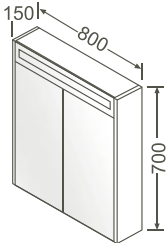

- 82311 Weiß, hochglänzend, Dekor/White, high gloss, decor
- 82312 Anthrazit, hochglänzend, Dekor/Anthracite, high gloss, decor
- 82313 Kirschbaum dunkel, Dekor/Cherry tree dark, decor
- 82314 Eiche dunkel, Dekor/Oak dark, decor
- 82315 Hazienda schwarz, Dekor/Hacienda black, decor

1000 x 150 x 700 mm