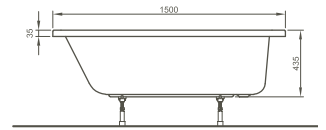

Badewannen & Duschtassen/Bathtubs & shower trays

Körperformwanne, rechteckig/Bathtub, rectangular

1500 x 700 x 435 mm

52510001000

Körperformwanne, rechteckig/Bathtub, rectangular

1600 x 700 x 435 mm

52520001000