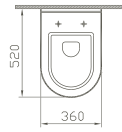

Sanitärkeramik/Ceramic sanitaryware

5318L003-

0075

5320L003-

0075

5319L003-

0075

5318L003-

0850

5319L003-

0850