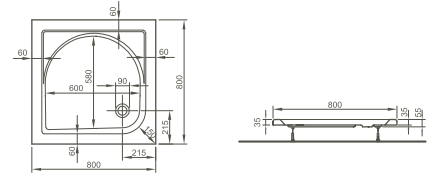

52290001000

Badewannen & Duschtassen/Bathtubs & shower trays

Flache Duschwanne, quadratisch/*Flat Shower tray, square*

800 x 800 x 55 mm

52850001000

900 x 900 x 55 mm

52860001000

1000 x 1000 x 55 mm