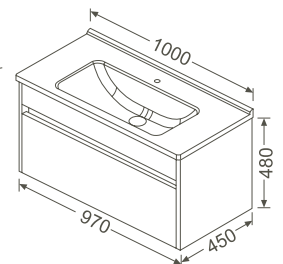

- 82281 Weiß, hochglänzend, Dekor/White, high gloss, decor
- 82282 Anthrazit, hochglänzend, Dekor/Anthracite, high gloss, decor
- 82283 Kirschbaum dunkel, Dekor/Cherry tree dark, decor
- 82284 Eiche dunkel, Dekor/Oak dark, decor
- 82285 Hazienda schwarz, Dekor/Hacienda black, decor