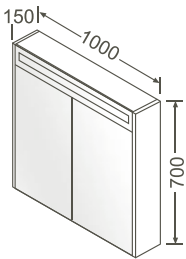

- 82321 Weiß, hochglänzend, Dekor/White, high gloss, decor
- 82322 Anthrazit, hochglänzend, Dekor/Anthracite, high gloss, decor
- 82323 Kirschbaum dunkel, Dekor/Cherry tree dark, decor
- 82324 Eiche dunkel, Dekor/Oak dark, decor
- 82325 Hazienda schwarz, Dekor/Hacienda black, decor

1200 x 150 x 700 mm