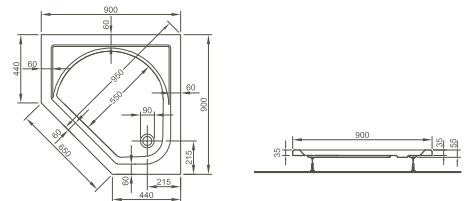

1000 x 1000 x 55 mm

52940001000