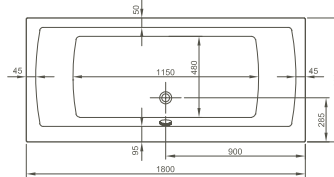

1750 x 750 x 435 mm

54210001000

Körperformwanne, rechteckig/Bathtub, rectangular

1800 x 800 x 435 mm

52540001000

Raumsparwanne, Ecke rechts/Spacesaving Bathtub, corner right

1700 x 750/500 x 435 mm

52760001000