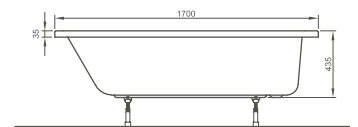

52280001000