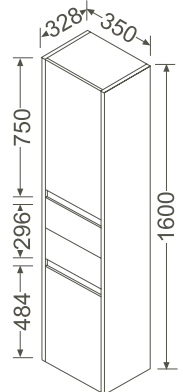

350 x 328 x 1600 mm

- 82151 Weiß, hochglänzend, Dekor/White, high gloss, decor
- 82152 Anthrazit, hochglänzend, Dekor/Anthracite, high gloss, decor
- 82153 Kirschbaum dunkel, Dekor/Cherry tree dark, decor
- 82154 Eiche dunkel/Oak dark
- 82155 Hazienda schwarz, Dekor/Hacienda black, decor

- 82156 Weiß, hochglänzend, Dekor/White, high gloss, decor
- 82157 Anthrazit, hochglänzend, Dekor/Anthracite, high gloss, decor
- 82158 Kirschbaum dunkel, Dekor/Cherry tree dark, decor
- 82159 Eiche dunkel, Dekor/Oak dark, decor
- 82160 Hazienda schwarz, Dekor/Hacienda black, decor