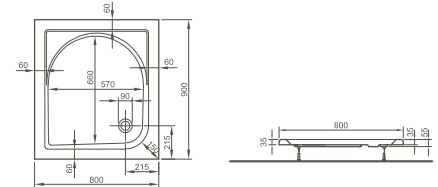

52930001000

Flache Duschwanne, rechteckig/*Flat Shower tray, rectangular*

900 x 750 x 55 mm

52910001000

900 x 800 x 55 mm

52900001000

Badewannen & Duschtassen/Bathtubs & shower trays

Flache Duschwanne, Viertelkreis/Flat Shower tray, quarter circle