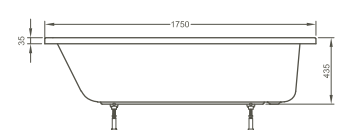

1700 x 750 x 435 mm

52280001000

Körperformwanne, rechteckig/Bathtub, rectangular

1750 x 700 x 435 mm

54200001000

Badewannen & Duschtassen/Bathtubs & shower trays

Körperformwanne, rechteckig/Bathtub, rectangular