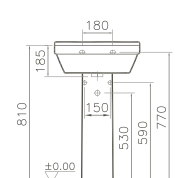

Sanitärkeramik/Ceramic sanitaryware

5343L003-

0012

0029

5344L003-

0012

0028

0029

5341L003-

0001

0012

5342L003-

0001

0012

5460L003-

0001