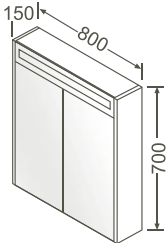

- 82231 Weiß, hochglänzend, Dekor/White, high gloss, decor
- 82232 Anthrazit, hochglänzend, Dekor/Anthracite, high gloss, decor
- 82233 Kirschbaum dunkel, Dekor/Cherry tree dark, decor
- 82234 Eiche dunkel, Dekor/Oak dark, decor
- 82235 Hazienda schwarz, Dekor/Hacienda black, decor

1000 x 150 x 700 mm