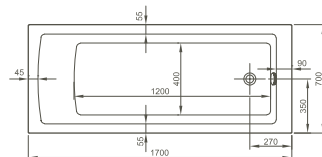

Körperformwanne, rechteckig/Bathtub, rectangular

1600 x 750 x 435 mm

52660001000

Körperformwanne, rechteckig/Bathtub, rectangular

1700 x 700 x 435 mm

52530001000

Körperformwanne, rechteckig/Bathtub, rectangular