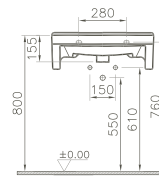

VitrA

Technische Seiten / *Technical Pages*

Sanitärkeramik/Ceramic sanitaryware

5290B003-

- 0001
- 0012
- 0016
- 0041

5292B003-

- 0001
- 0012
- 0016
- 0041

5330B003D