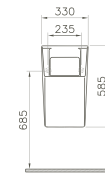

Sanitärkeramik/Ceramic sanitaryware

5290B003-

- 0001
- 0012
- 0016
- 0041

5292B003-

- 0001
- 0012
- 0016
- 0041

5330B003D

- 1069
- 0309