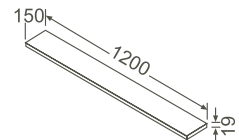

1200 x 150 x 19 mm

- 82211 Weiß, hochglänzend, Dekor/White, high gloss, decor
- 82212 Anthrazit, hochglänzend, Dekor/Anthracite, high gloss, decor
- 82213 Kirschbaum dunkel, Dekor/Cherry tree dark, decor
- 82214 Eiche dunkel, Dekor/Oak dark, decor
- 82215 Hazienda schwarz, Dekor/Hacienda black, decor