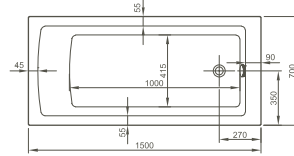

Badewannen & Duschtassen/Bathtubs & shower trays

Körperformwanne, rechteckig/Bathtub, rectangular

1500 x 700 x 435 mm

52510001000

Körperformwanne, rechteckig/Bathtub, rectangular

1600 x 700 x 435 mm

52520001000