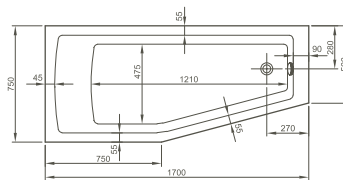

1750 x 750 x 435 mm

54210001000

Körperformwanne, rechteckig/Bathtub, rectangular

1800 x 800 x 435 mm

52540001000

Raumsparwanne, Ecke rechts/Spacesaving Bathtub, corner right

1700 x 750/500 x 435 mm

52760001000