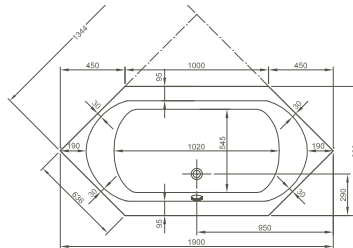

Raumsparwanne, Ecke links/Spacesaving Bathtub, corner left

1700 x 750/500 x 435 mm

52770001000

Sechseckwanne/Hexagon Bathtub

1900 x 900 x 445 mm

52670001000

Eckbadewanne/Corner Bathtub

1400 x 1400 x 450 mm