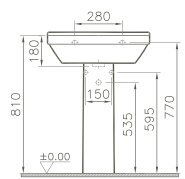

Sanitärkeramik/Ceramic sanitaryware

5343L003-

0012

0029

5344L003-

0012

0028

0029

5341L003-

0001

0012

5342L003-

0001

0012

5460L003-

0001