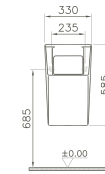

Sanitärkeramik/Ceramic sanitaryware

5290B003-

- 0001
- 0012
- 0016
- 0041

5292B003-

- 0001
- 0012
- 0016
- 0041

5330B003D

- 1069
- 0309