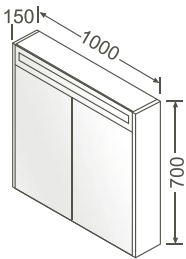

- 82241 Weiß, hochglänzend, Dekor/White, high gloss, decor
- 82242 Anthrazit, hochglänzend, Dekor/Anthracite, high gloss, decor
- 82243 Kirschbaum dunkel, Dekor/Cherry tree dark, decor
- 82244 Eiche dunkel, Dekor/Oak dark, decor
- 82245 Hazienda schwarz, Dekor/Hacienda black, decor

1200 x 150 x 700 mm