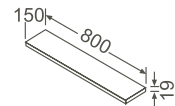

800 x 150 x 19 mm

- 82191 Weiß, hochglänzend, Dekor/White, high gloss, decor
- 82192 Anthrazit, hochglänzend, Dekor/Anthracite, high gloss, decor
- 82193 Kirschbaum dunkel, Dekor/Cherry tree dark, decor
- 82194 Eiche dunkel, Dekor/Oak dark, decor
- 82195 Hazienda schwarz, Dekor/Hacienda black, decor