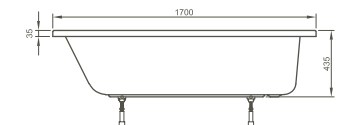

Körperformwanne, rechteckig/Bathtub, rectangular

1600 x 750 x 435 mm

52660001000

Körperformwanne, rechteckig/Bathtub, rectangular

1700 x 700 x 435 mm

52530001000

Körperformwanne, rechteckig/Bathtub, rectangular