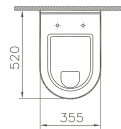

Sanitärkeramik/Ceramic sanitaryware

5318L003-

0075

5320L003-

0075

5319L003-

0075

5318L003-

0850

5319L003-

0850