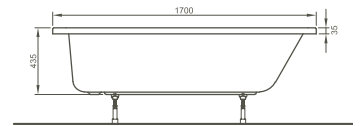

52770001000