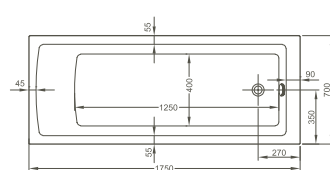

1700 x 750 x 435 mm

52280001000

Körperformwanne, rechteckig/Bathtub, rectangular

1750 x 700 x 435 mm

54200001000

Badewannen & Duschtassen/Bathtubs & shower trays

Körperformwanne, rechteckig/Bathtub, rectangular