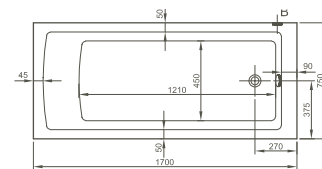

52280001000