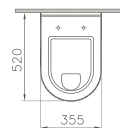

Sanitärkeramik/Ceramic sanitaryware

5318L003-

0075

5320L003-

0075

5319L003-

0075

5318L003-

0850

5319L003-

0850