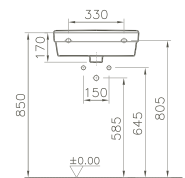

Sanitärkeramik/Ceramic sanitaryware

5343L003-

0012

0029

5344L003-

0012

0028

0029

5341L003-

0001

0012

5342L003-

0001

0012

5460L003-

0001