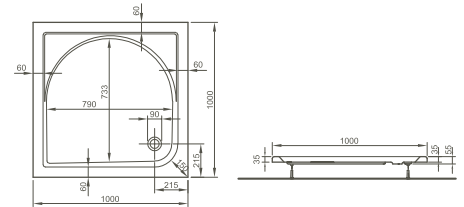

Flache Duschwanne, rechteckig/*Flat Shower tray, rectangular*

900 x 750 x 55 mm

52910001000