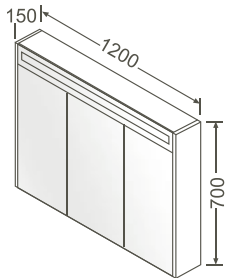

Badmöbel/Furniture

Spiegelschrank/Mirror cabinet

600 x 150 x 700 mm

- 82221 Weiß, hochglänzend, Dekor/White, high gloss, decor
- 82222 Anthrazit, hochglänzend, Dekor/Anthracite, high gloss, decor
- 82223 Kirschbaum dunkel, Dekor/Cherry tree dark, decor
- 82224 Eiche dunkel, Dekor/Oak dark, decor
- 82225 Hazienda schwarz, Dekor/Hacienda black, decor

800 x 150 x 700 mm

- 82231 Weiß, hochglänzend, Dekor/White, high gloss, decor
- 82232 Anthrazit, hochglänzend, Dekor/Anthracite, high gloss, decor
- 82233 Kirschbaum dunkel, Dekor/Cherry tree dark, decor
- 82234 Eiche dunkel, Dekor/Oak dark, decor
- 82235 Hazienda schwarz, Dekor/Hacienda black, decor

1000 x 150 x 700 mm

- 82241 Weiß, hochglänzend, Dekor/White, high gloss, decor
- 82242 Anthrazit, hochglänzend, Dekor/Anthracite, high gloss, decor
- 82243 Kirschbaum dunkel, Dekor/Cherry tree dark, decor
- 82244 Eiche dunkel, Dekor/Oak dark, decor
- 82245 Hazienda schwarz, Dekor/Hacienda black, decor

1200 x 150 x 700 mm

- 82251 Weiß, hochglänzend, Dekor/White, high gloss, decor
- 82252 Anthrazit, hochglänz., Dekor/Anthracite, high gloss, decor
- 82253 Kirschbaum dunkel, Dekor/Cherry tree dark, decor
- 82254 Eiche dunkel, Dekor/Oak dark, decor
- 82255 Hazienda schwarz, Dekor/Hacienda black, decor