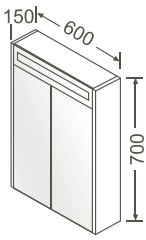

Badmöbel/Furniture

Spiegelschrank (Raumschaltung)/Mirror cabinet (room switching)

600 x 150 x 700 mm

- 82301 Weiß, hochglänzend, Dekor/White, high gloss, decor
- 82302 Anthrazit, hochglänzend, Dekor/Anthracite, high gloss, decor
- 82303 Kirschbaum dunkel, Dekor/Cherry tree dark, decor
- 82304 Eiche dunkel, Dekor/Oak dark, decor
- 82305 Hazienda schwarz, Dekor/Hacienda black, decor

800 x 150 x 700 mm