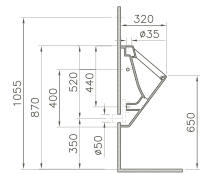

Sanitärkeramik/Ceramic sanitaryware

5290B003-

- 0001
- 0012
- 0016
- 0041

5292B003-

- 0001
- 0012
- 0016
- 0041

5330B003D

- 1069
- 0309