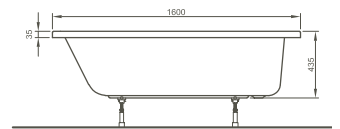

52660001000