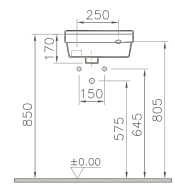

Sanitärkeramik/Ceramic sanitaryware

5343L003-

0012

0029

5344L003-

0012

0028

0029

5341L003-

0001

0012

5342L003-

0001

0012

5460L003-

0001