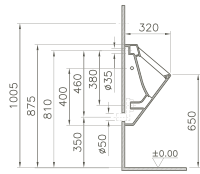

Sanitärkeramik/Ceramic sanitaryware

5290B003-

- 0001
- 0012
- 0016
- 0041

5292B003-

- 0001
- 0012
- 0016
- 0041

5330B003D

- 1069
- 0309