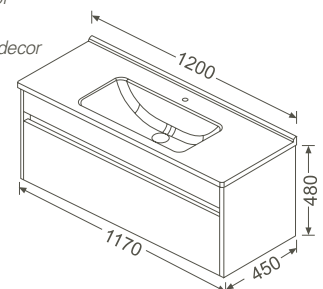

1170 x 450 x 480 mm

- 82291 Weiß, hochglänzend, Dekor/White, high gloss, decor
- 82292 Anthrazit, hochglänzend, Dekor/Anthracite, high gloss, decor
- 82293 Kirschbaum dunkel, Dekor/Cherry tree dark, decor
- 82294 Eiche dunkel, Dekor/Oak dark, decor
- 82295 Hazienda schwarz, Dekor/Hacienda black, decor