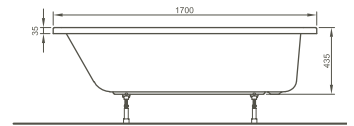

1750 x 750 x 435 mm

54210001000

Körperformwanne, rechteckig/Bathtub, rectangular

1800 x 800 x 435 mm

52540001000

Raumsparwanne, Ecke rechts/Spacesaving Bathtub, corner right

1700 x 750/500 x 435 mm

52760001000