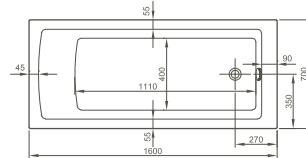

Badewannen & Duschtassen/Bathtubs & shower trays

Körperformwanne, rechteckig/Bathtub, rectangular

1500 x 700 x 435 mm

52510001000

Körperformwanne, rechteckig/Bathtub, rectangular

1600 x 700 x 435 mm

52520001000