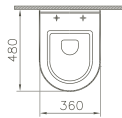

Sanitärkeramik/Ceramic sanitaryware

5318L003-

0075

5320L003-

0075

5319L003-

0075

5318L003-

0850

5319L003-

0850