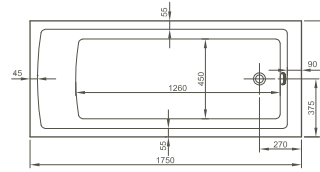

Körperformwanne, rechteckig/Bathtub, rectangular