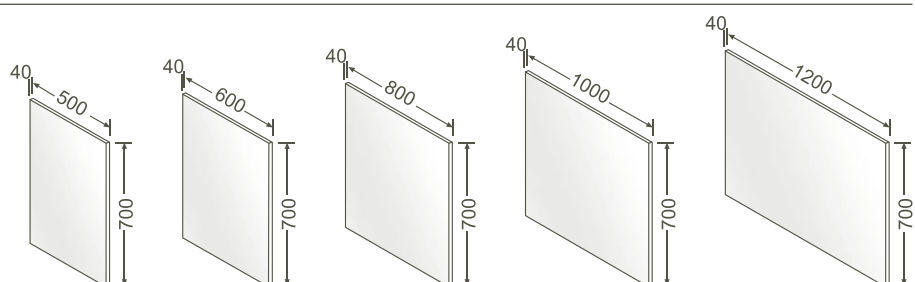

Spiegel/Mirror

- 82161 Grau/Grey 500 x 40 x 700 mm

- 82162 Grau/Grey 600 x 40 x 700 mm

- 82163 Grau/Grey 800 x 40 x 700 mm

- 82164 Grau/Grey 1000 x 40 x 700 mm

- 82165 Grau/Grey 1200 x 40 x 700 mm

Aufsatzleuchte und Ablage zu Spiegel bitte separat bestellen.
 Lighting and shelf to mirror please order separately.