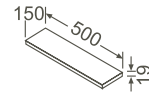

Badmöbel/Furniture

Spiegelablage/Mirror shelf

500 x 150 x 19 mm

- 82171 Weiß, hochglänzend, Dekor/White, high gloss, decor
- 82172 Anthrazit, hochglänzend, Dekor/Anthracite, high gloss, decor
- 82173 Kirschbaum dunkel, Dekor/Cherry tree dark, decor
- 82174 Eiche dunkel, Dekor/Oak dark, decor
- 82175 Hazienda schwarz, Dekor/Hacienda black, decor

600 x 150 x 19 mm

- 82181 Weiß, hochglänzend, Dekor/White, high gloss, decor
- 82182 Anthrazit, hochglänzend, Dekor/Anthracite, high gloss, decor
- 82183 Kirschbaum dunkel, Dekor/Cherry tree dark, decor
- 82184 Eiche dunkel, Dekor/Oak dark, decor
- 82185 Hazienda schwarz, Dekor/Hacienda black, decor

800 x 150 x 19 mm

- 82191 Weiß, hochglänzend, Dekor/White, high gloss, decor
- 82192 Anthrazit, hochglänzend, Dekor/Anthracite, high gloss, decor
- 82193 Kirschbaum dunkel, Dekor/Cherry tree dark, decor
- 82194 Eiche dunkel, Dekor/Oak dark, decor
- 82195 Hazienda schwarz, Dekor/Hacienda black, decor

1000 x 150 x 19 mm

- 82201 Weiß, hochglänzend, Dekor/White, high gloss, decor
- 82202 Anthrazit, hochglänzend, Dekor/Anthracite, high gloss, decor
- 82203 Kirschbaum dunkel, Dekor/Cherry tree dark, decor
- 82204 Eiche dunkel, Dekor/Oak dark, decor
- 82205 Hazienda schwarz, Dekor/Hacienda black, decor

1200 x 150 x 19 mm

- 82211 Weiß, hochglänzend, Dekor/White, high gloss, decor
- 82212 Anthrazit, hochglänzend, Dekor/Anthracite, high gloss, decor
- 82213 Kirschbaum dunkel, Dekor/Cherry tree dark, decor
- 82214 Eiche dunkel, Dekor/Oak dark, decor
- 82215 Hazienda schwarz, Dekor/Hacienda black, decor

Aufsatzleuchte/Pole-top lantern

350 x 100 x 60 mm

- 82100 **W** 6 Chrom/Chrome