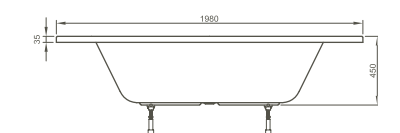

52290001000