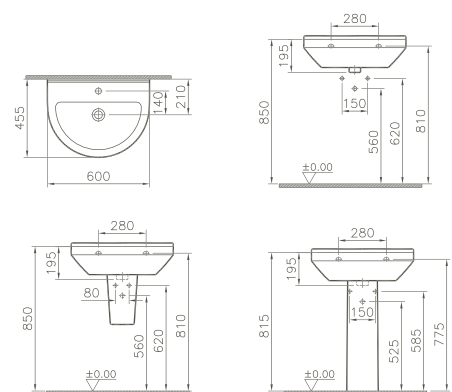

5302L003-

- 0001 ☒ ☐
- 0012 ☒ ☐
- 0016 ☒ ☒
- 0041 ☒ ☒