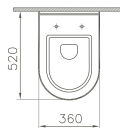

Sanitärkeramik/Ceramic sanitaryware

5318L003-

0075

5320L003-

0075

5319L003-

0075

5318L003-

0850

5319L003-

0850