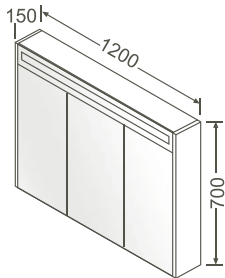

Badmöbel/Furniture

Spiegelschrank (Raumschaltung)/Mirror cabinet (room switching)

600 x 150 x 700 mm

- 82301 Weiß, hochglänzend, Dekor/White, high gloss, decor
- 82302 Anthrazit, hochglänzend, Dekor/Anthracite, high gloss, decor
- 82303 Kirschbaum dunkel, Dekor/Cherry tree dark, decor
- 82304 Eiche dunkel, Dekor/Oak dark, decor
- 82305 Hazienda schwarz, Dekor/Hacienda black, decor

800 x 150 x 700 mm

- 82311 Weiß, hochglänzend, Dekor/White, high gloss, decor
- 82312 Anthrazit, hochglänzend, Dekor/Anthracite, high gloss, decor
- 82313 Kirschbaum dunkel, Dekor/Cherry tree dark, decor
- 82314 Eiche dunkel, Dekor/Oak dark, decor
- 82315 Hazienda schwarz, Dekor/Hacienda black, decor

1000 x 150 x 700 mm

- 82321 Weiß, hochglänzend, Dekor/White, high gloss, decor
- 82322 Anthrazit, hochglänzend, Dekor/Anthracite, high gloss, decor
- 82323 Kirschbaum dunkel, Dekor/Cherry tree dark, decor
- 82324 Eiche dunkel, Dekor/Oak dark, decor
- 82325 Hazienda schwarz, Dekor/Hacienda black, decor

1200 x 150 x 700 mm

- 82331 Weiß, hochglänzend, Dekor/White, high gloss, decor
- 82332 Anthrazit, hochglänzend, Dekor/Anthracite, high gloss, decor
- 82333 Kirschbaum dunkel, Dekor/Cherry tree dark, decor
- 82334 Eiche dunkel, Dekor/Oak dark, decor
- 82335 Hazienda schwarz, Dekor/Hacienda black, decor