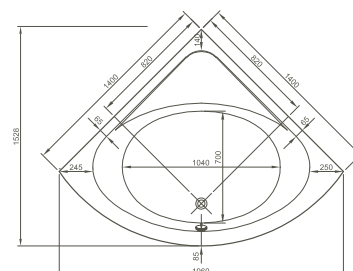

Raumsparwanne, Ecke links/Spacesaving Bathtub, corner left

1700 x 750/500 x 435 mm

52770001000

Sechseckwanne/Hexagon Bathtub

1900 x 900 x 445 mm

52670001000

Eckbadewanne/Corner Bathtub

1400 x 1400 x 450 mm

52290001000

Badewannen & Duschtassen/Bathtubs & shower trays

Flache Duschwanne, quadratisch/*Flat Shower tray, square*

800 x 800 x 55 mm

52850001000

900 x 900 x 55 mm

52860001000

1000 x 1000 x 55 mm