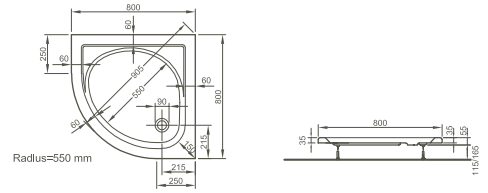

Badewannen & Duschtassen/Bathtubs & shower trays

Flache Duschwanne, Viertelkreis/Flat Shower tray, quarter circle

800 x 800 x 55 mm

52870001000

900 x 900 x 55 mm

52880001000