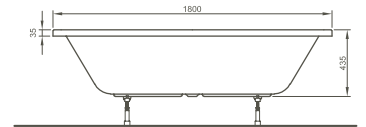

1750 x 750 x 435 mm

54210001000

Körperformwanne, rechteckig/Bathtub, rectangular

1800 x 800 x 435 mm

52540001000

Raumsparwanne, Ecke rechts/Spacesaving Bathtub, corner right

1700 x 750/500 x 435 mm

52760001000