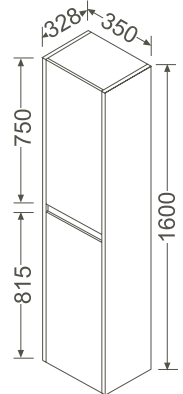

- 82141 Weiß, hochglänzend, Dekor/White, high gloss, decor
- 82142 Anthrazit, hochglänzend, Dekor/Anthracite, high gloss, decor
- 82143 Kirschbaum dunkel, Dekor/Cherry tree dark, decor
- 82144 Eiche dunkel, Dekor/Oak dark, decor
- 82145 Hazienda schwarz, Dekor/Hacienda black, decor

- 82146 Weiß, hochglänzend, Dekor/White, high gloss, decor
- 82147 Anthrazit, hochglänzend, Dekor/Anthracite, high gloss, decor
- 82148 Kirschbaum dunkel, Dekor/Cherry tree dark, decor
- 82149 Eiche dunkel, Dekor/Oak dark, decor
- 82150 Hazienda schwarz, Dekor/Hacienda black, decor